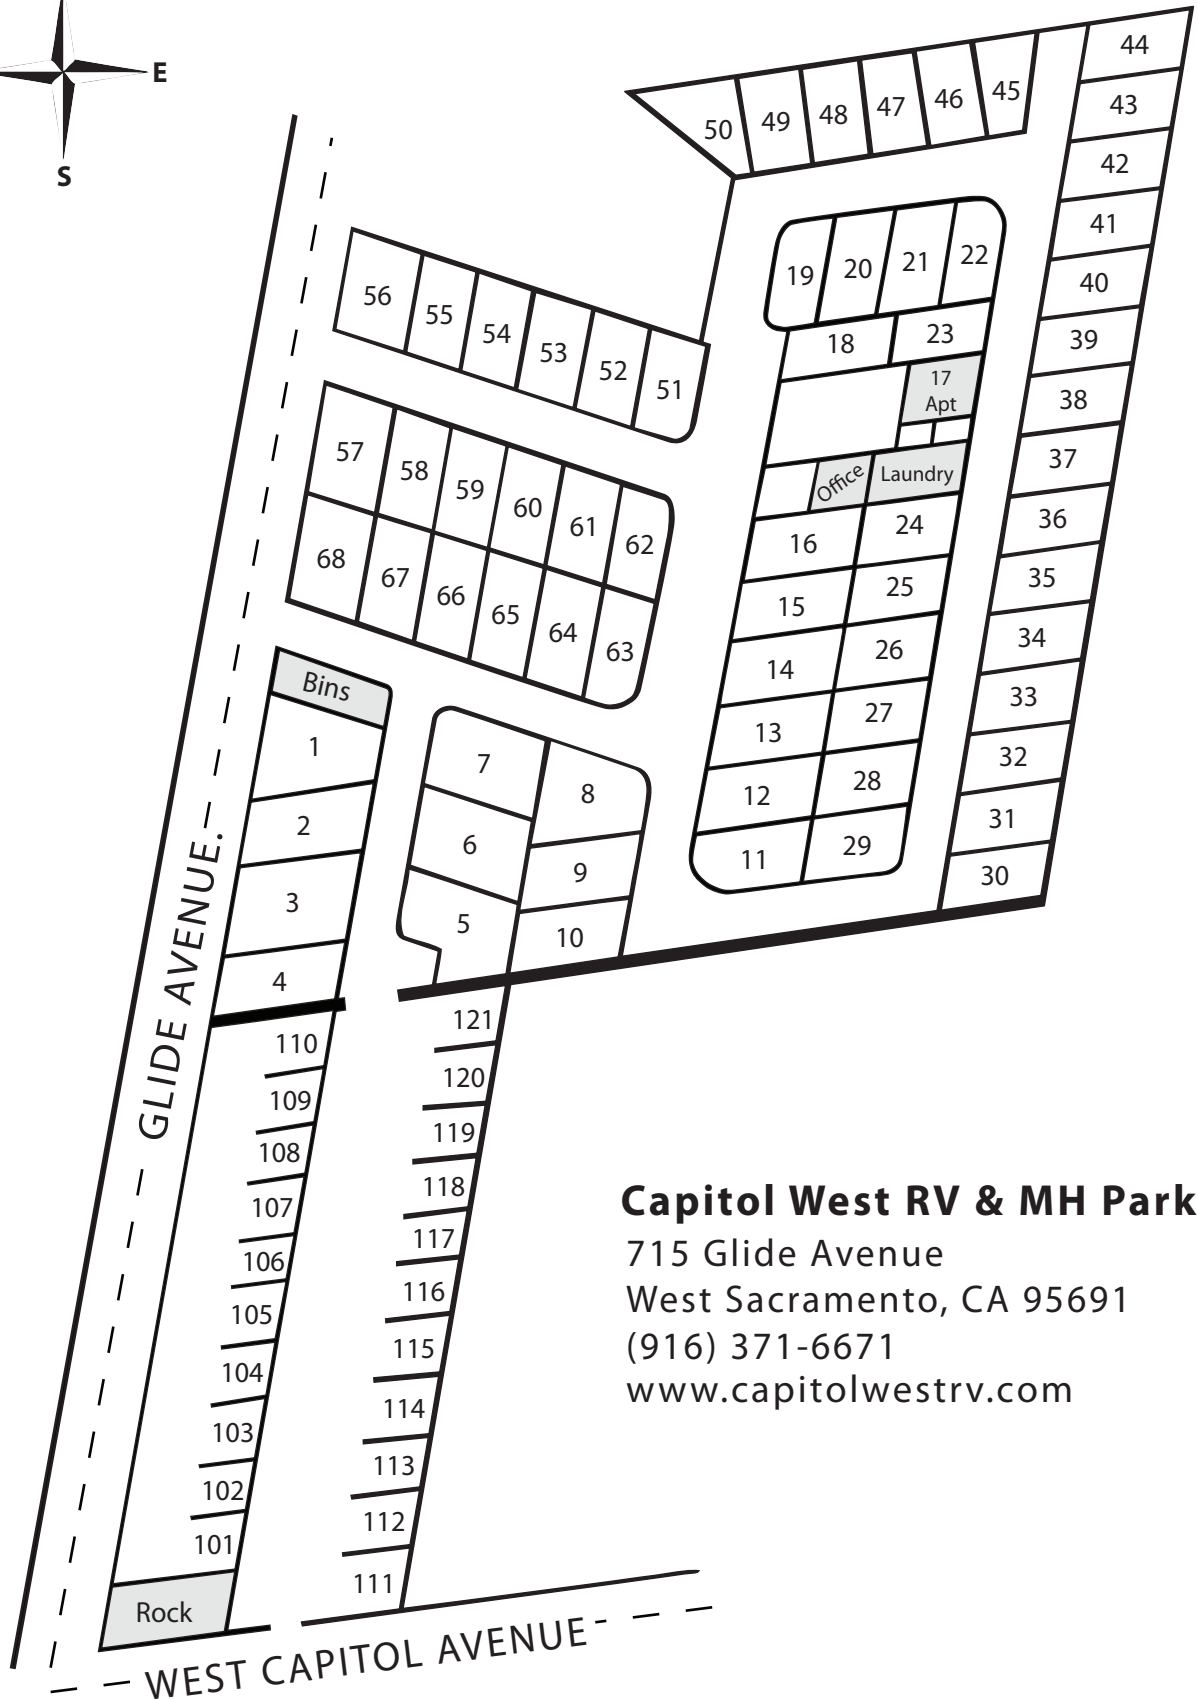

# PARK MAP

**Capitol West RV & MH Park**  
715 Glide Avenue  
West Sacramento, CA 95691  
(916) 371-6671  
[www.capitolwestrv.com](http://www.capitolwestrv.com)